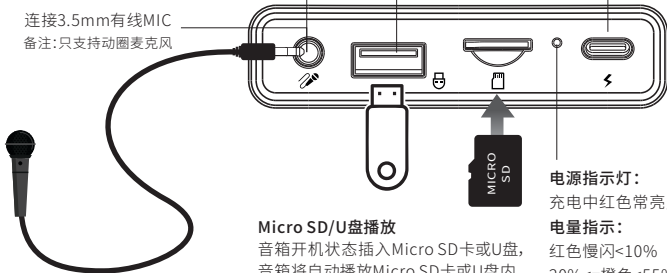

04 接口功能指示

简体中文

USB声卡

音响开机数据线连接手机或电脑，短按M键切换至USB声卡模式，即可有线播放手机或电脑音乐

电源充电

连接DC5V-1~3A的USB电源适配器充电

内置复位按钮
请使用细棍工具按压

连接3.5mm有线MIC
备注：只支持动圈麦克风

产品尺寸:160x118x210mm

产品重量:1.18Kg (不含话筒)

简体中文

09 话筒技术参数

简体中文

基本参数

电池容量:1500mAh

充电接口:USB Type-C