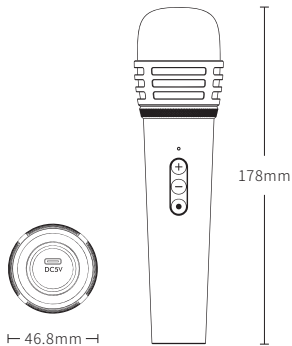

产品尺寸:160x118x210mm

产品重量:1.18Kg (不含话筒)

简体中文

09 话筒技术参数

简体中文

基本参数

电池容量:1500mAh

充电接口:USB Type-C

充电方式:DC5V-1A

充电时间:约3.5小时

产品尺寸:178mm(L)*46.8mm(H)*46.8mm(W)

产品重量:137g

自助售后服务

不见不散公众号

生产企业:深圳市不见不散电子有限公司

地 址: 深圳市宝安区航空路32号-不见不散视听创新园