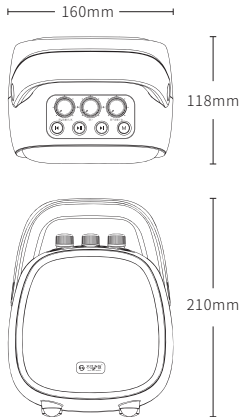

08 音响技术参数

基本参数

音响类型:便携K歌音响

充电方式:USB Type-C DC5V-3A 最大

技术参数

扬声器单元:4英寸全频喇叭

低音增强:106*122mm低频辐射器

可播放格式:MP3、WMA、WAV、FLAC、APE(Micro SD Card/U盘)

产品尺寸:160x118x210mm

产品重量:1.18Kg (不含话筒)

简体中文

09 话筒技术参数

简体中文

基本参数

电池容量:1500mAh

充电接口:USB Type-C

充电方式:DC5V-1A

充电时间:约3.5小时

产品尺寸:178mm(L)*46.8mm(H)*46.8mm(W)

产品重量:137g

自助售后服务

不见不散公众号

生产企业:深圳市不见不散电子有限公司

地 址: 深圳市宝安区航空路32号-不见不散视听创新园