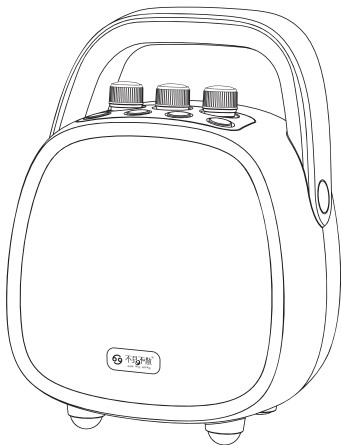

不見不散®
SEE ME HERE

BV670 Plus

便携 K 歌 音 响

使用说明书
USER MANUAL