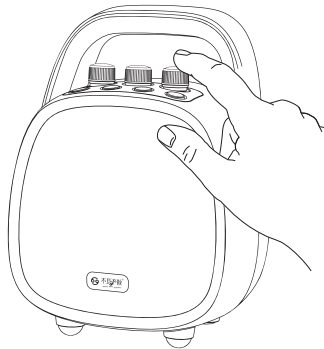

1、音响开机

向下长按电源键2秒开机，开机提示音响起后，LED指示灯闪烁，等待蓝牙配对。

2、连接到移动设备

开启移动设备蓝牙选项，在蓝牙设备列表中找到BV670 Plus，连接成功您将听到提示音，同时LED指示灯常亮。

后续使用中，只要保持移动设备的蓝牙开启，即可自动连接。

蓝牙断开:长按2秒M键断开与当前设备连接，进入配对状态，等待连接

06 无线话筒功能指示

简体中文

话筒指示灯

无线话筒连接指示:开机连接中绿灯闪烁,
(锁定过的设备慢闪,未锁定的设备快闪)
连接成功绿灯常亮,30分钟无连接自动关机。

低电指示:红灯闪烁电量低于15%

充电指示:充电中红灯常亮,充满绿灯常亮

话筒锁定

连接成功后三击电源键锁定设备
(锁定后话筒就只会回连锁定的设备)
双击电源键解除锁定

短按/长按话筒音量加

短按/长按话筒音量减

电源键

长按2秒打开/关闭无线话筒

混响调节

短按混响等级切换,3档可切换

充电接口

连接输出电压DC5V 1A的
USB电源充电

无线话筒与音响配对

01、音响开机状态，自动开启话筒配对模式，话筒配对指示灯开始闪烁，等待无线话筒配对连接。