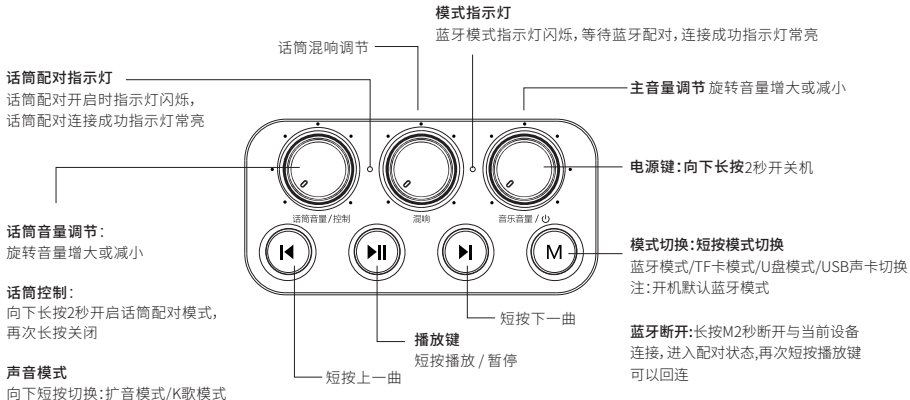

02 包装清单

简体中文

音响主机 1台

无线话筒 1支

USB Type-C充电线 1条

使用指南 1份

03 按键功能指示

简体中文

04 接口功能指示

简体中文

USB声卡

音响开机数据线连接手机或电脑，短按M键切换至USB声卡模式，即可有线播放手机或电脑音乐

电源充电

连接DC5V-1~3A的USB电源适配器充电

内置复位按钮
请使用细棍工具按压

连接3.5mm有线MIC
备注：只支持动圈麦克风