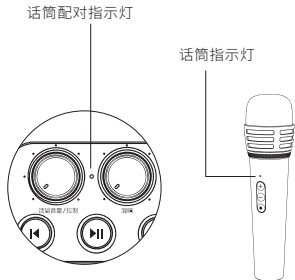

话筒指示灯

无线话筒连接指示:开机连接中绿灯闪烁,
(锁定过的设备慢闪,未锁定的设备快闪)
连接成功绿灯常亮,30分钟无连接自动关机。

低电指示:红灯闪烁电量低于15%

充电指示:充电中红灯常亮,充满绿灯常亮

话筒锁定

连接成功后三击电源键锁定设备
(锁定后话筒就只会回连锁定的设备)
双击电源键解除锁定

短按/长按话筒音量加

短按/长按话筒音量减

电源键

长按2秒打开/关闭无线话筒

混响调节

短按混响等级切换,3档可切换

充电接口

连接输出电压DC5V 1A的
USB电源充电

无线话筒与音响配对

01、音响开机状态，自动开启话筒配对模式，话筒配对指示灯开始闪烁，等待无线话筒配对连接。

02、长按话筒电源按钮2秒开机，话筒指示灯闪烁，稍后话筒自动与音响配对连接，连接成功后，音响话筒配对指示灯与话筒指示灯同时常亮。

其它说明

01、音响支持连接2支无线话筒，如需连接第2支无线话筒，接将第2支话筒开机，稍后即可自动与音响连接。

02、连接成功后的话筒每次开机后都会自动回连30秒，30秒回连失败则进入配对模式。

03、在话筒配对模式时，如10分钟内没配对上话筒，则关闭话筒配对模式，如需继续使用话筒配对模式，可向下长按音响“话筒控制”键，开启话筒配对模式。